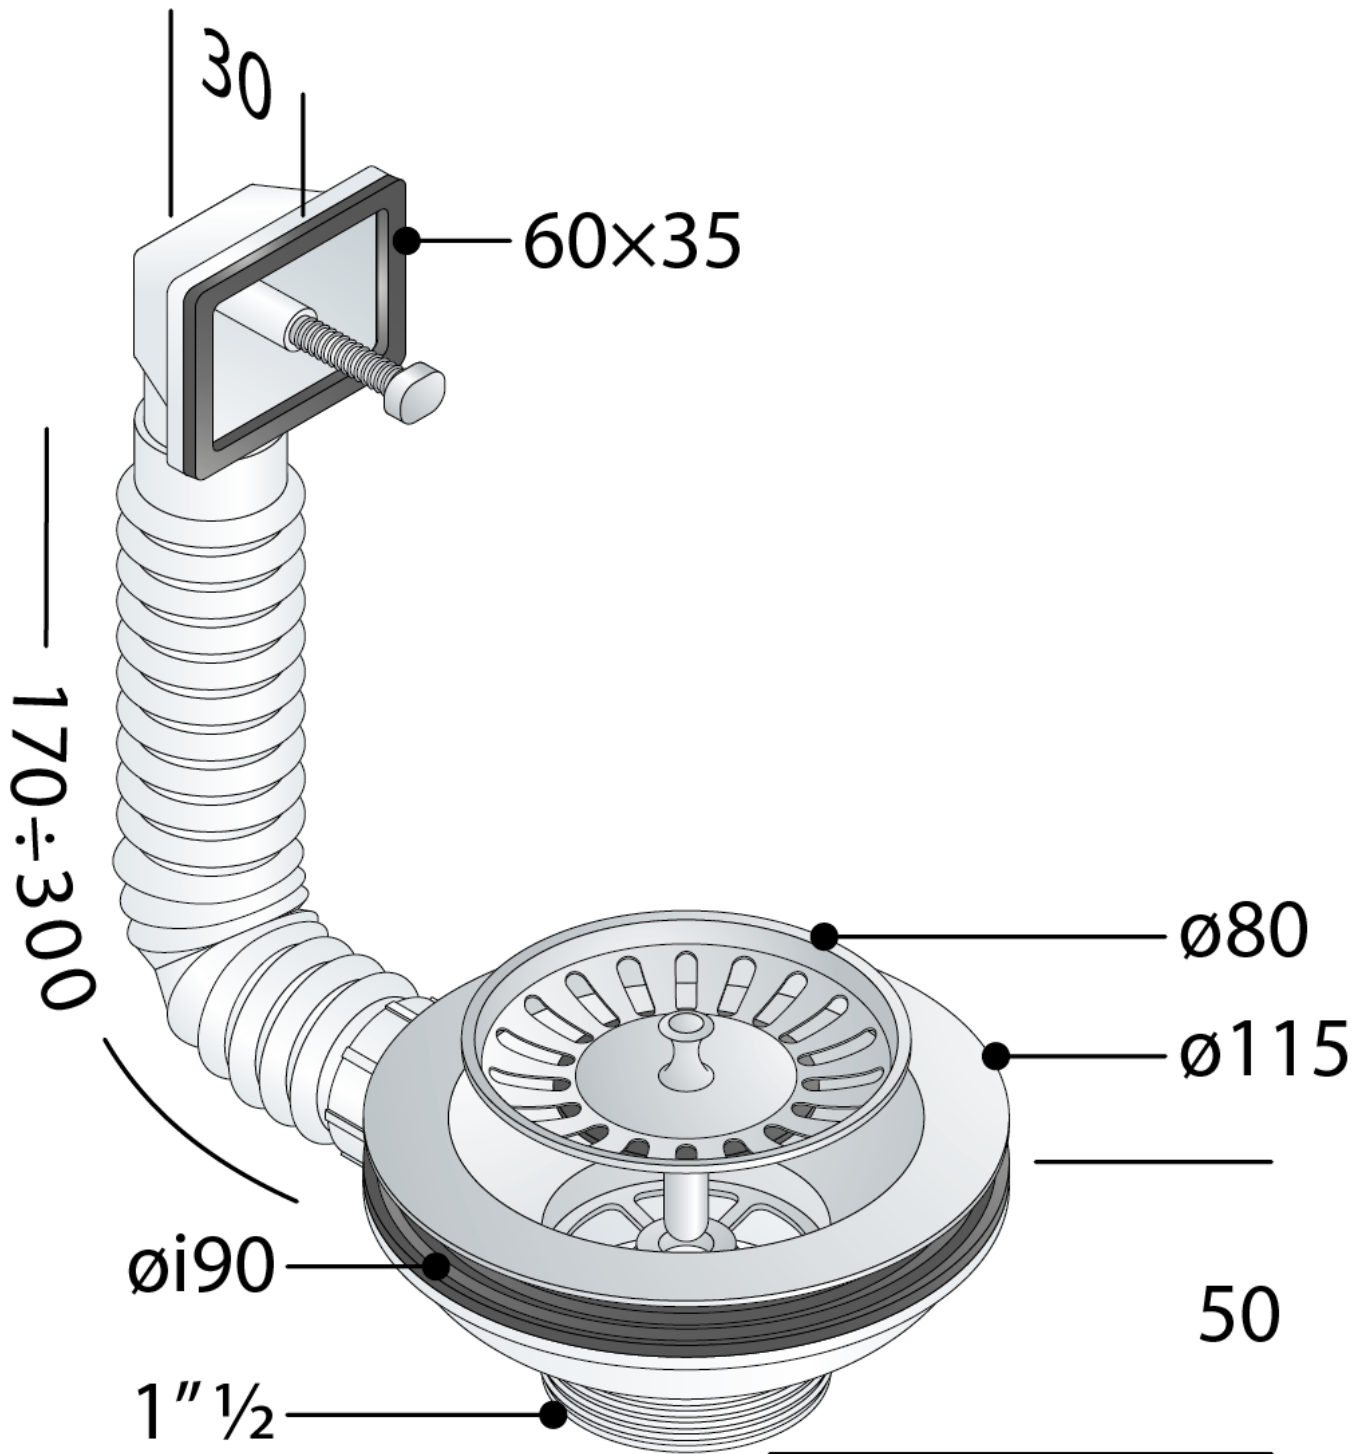

Cerca...

it en de fr es

Home / Pilette e sifoni per lavello / Pilette per lavelli con foro ø90 / 133.605.6

133.605.6

Pic nic

Piletta in PP per lavello con foro $\varnothing 90$

1. griglia inox $\varnothing 80$
2. troppo pieno rettangolare 60×35
3. senza griglia troppo pieno
4. raccordo flessibile L. max 300
5. vite L. 30

Portata d'acqua (l/min)

51

Portata del troppo pieno (l/min)

15

Misure

$\varnothing 115 \times 1''\frac{1}{2}$

Certificazioni

Prodotto conforme alla norma europea EN274

Pilette e sifoni per lavello, Pilette per lavelli con foro ø90